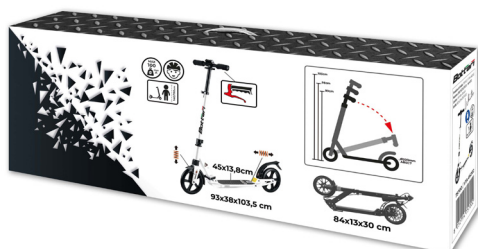

## SCOOTER SB1 BLACK

EAN CODE: 8052194757019